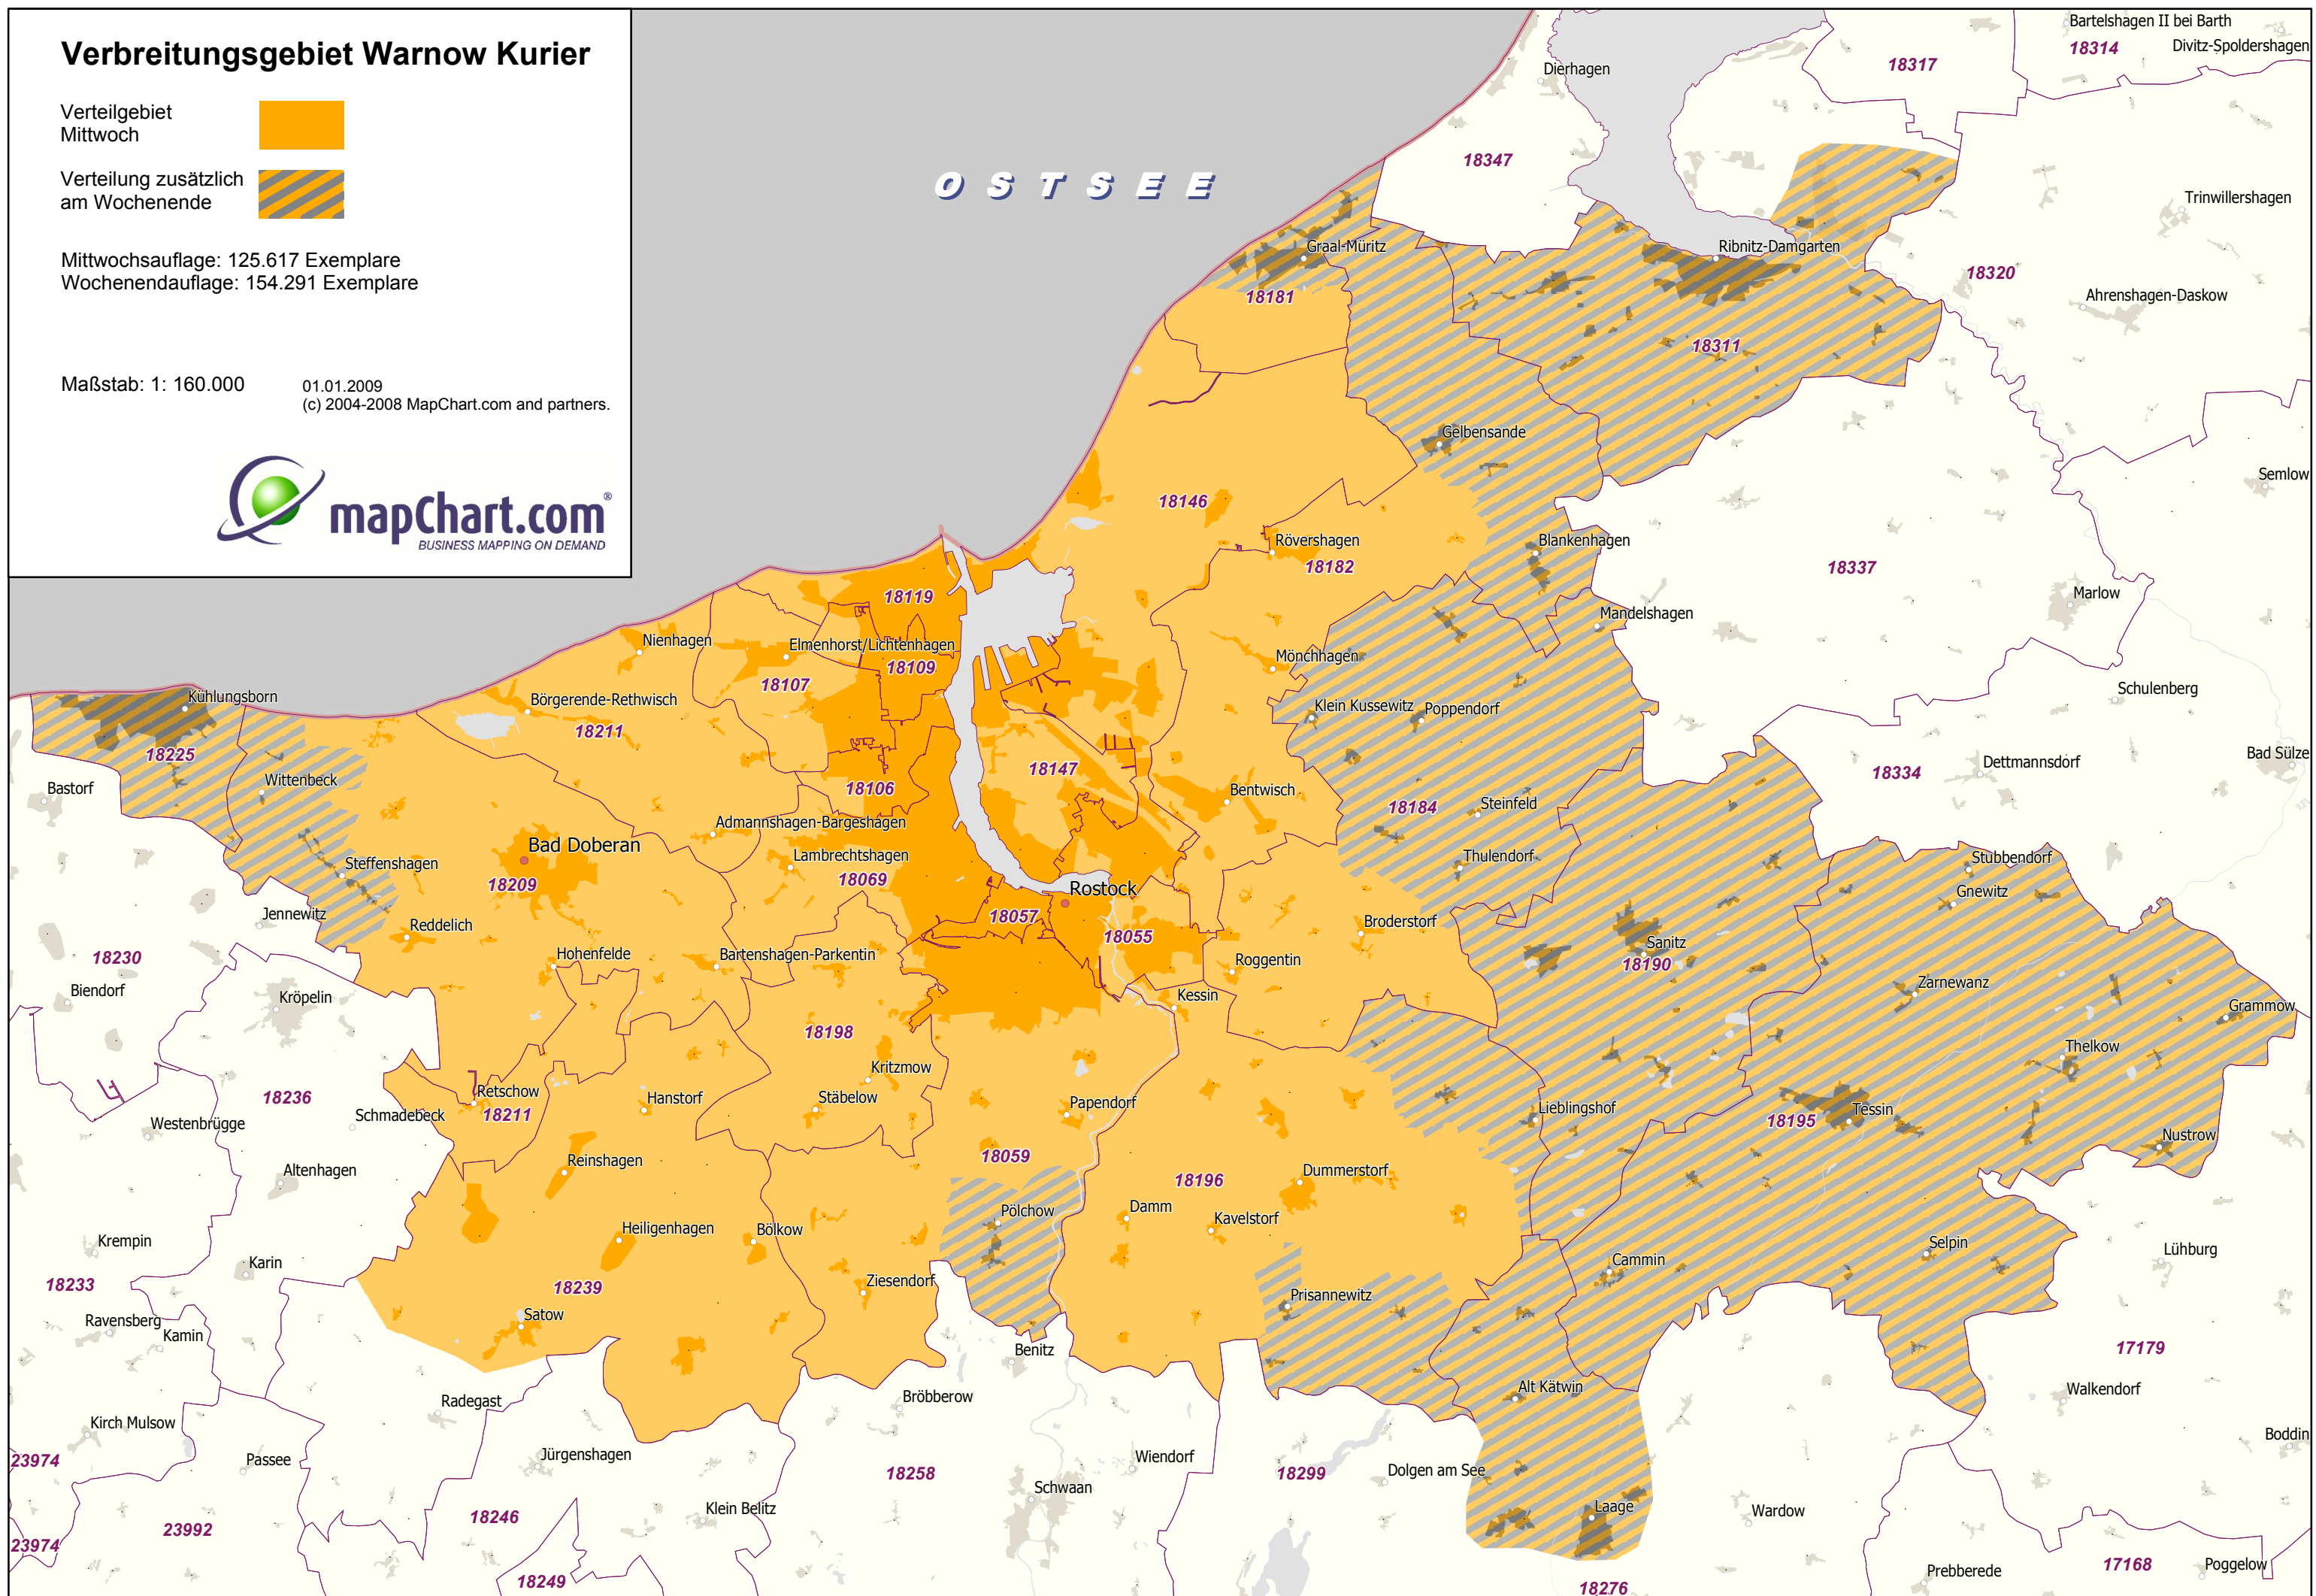

Verbreitungsgebiet Warnow Kurier

- Verteilgebiet Mittwoch 
- Verteilung zusätzlich am Wochenende 

Mittwochsauflage: 125.617 Exemplare
Wochenendaufgabe: 154.291 Exemplare

Maßstab: 1: 160.000
01.01.2009
(c) 2004-2008 MapChart.com and partners.

Karte (c) 2003-2008 by MapChart and its Partners. Für enthaltene Regional- und Strukturdaten gelten die Urheber- und Copyright Bestimmungen des jeweiligen Eigentümers. Für die Karte wurde eine Einzellizenz erworben. Eine Veröffentlichung in hoher Stückzahl führt gemäß den Lizenzbedingungen der TeleAtlas AG zu weiteren Lizenzkosten.